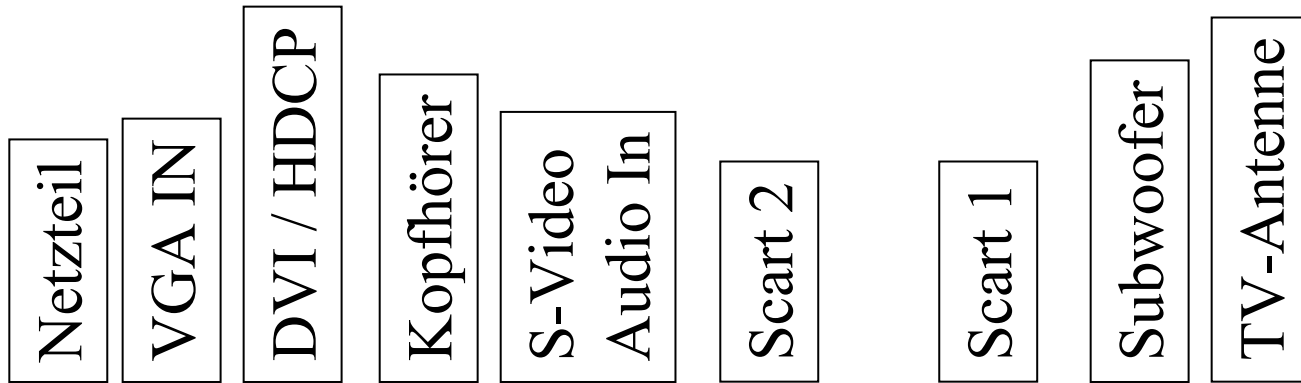

because music matters

marantz®

LC3050

- 30" LCD Design TV mit Tuner
 - DVI Eingang mit HDCP Kopierschutz
 - 2x Scart und 1x S-Video
 - PC VGA Eingang bis WXGA (1280x768)
- HDTV kompatibel über DVI
 - 480p, 576p, 720p und 1080i Signale
- 75cm Bilddiagonale
 - 10cm flach (ohne Fuß), 85cm breit
- Anti-Reflexions-Beschichtung
 - keine Fremdlichtstörungen für entspannten TV-Genuß

because music matters

marantz®

LC3050

- Aluminium-Design-Fernbedienung
 - ergonomische und wertige Bedienung
- inklusive Standfuß
 - Wandbefestigung optional
- Silber-Schwarz-Design
 - edle und ansprechende Optik
 - Die schwarze Bildumrandung verbessert den Kontrasteindruck

because music matters

marantz®

LC3050 - Anschlüsse

because music matters

marantz®

LCD – Liquid Crystal Display

- Neueste Panel Generation - Qualität
- Hohe Energie Effizienz – sparsam (Energie)
- Platzsparender Aufbau – flach (Flexibilität)
- Geringes Gewicht – leicht (Aufstellung)
- 60.000 Stunden Lebensdauer - zuverlässig

because music matters

marantz®

LCD – Liquid Crystal Display

- Neueste Panel Generation – Qualität
 - schnelle Schaltzeiten von 16ms zur Reduktion von Nachzieheffekten
 - Hohe Helligkeit und Kontrast auch bei Lichteinfall auf den Schirm
 - Anti-Reflex-Beschichtung
 - weiter Betrachtungswinkel horizontal und vertikal von 170°
- Hohe Energie Effizient – sparsam (Energie)
 - geringer Stromverbrauch
 - keine Lüfter
- Platzsparender Aufbau – flach (Flexibilität)
- Geringes Gewicht – leicht (Aufstellung)
- 60.000 Stunden Lebensdauer – zuverlässig
 - Höhere Lebensdauer als jede andere Displaytechnologie inkl. Bildröhre